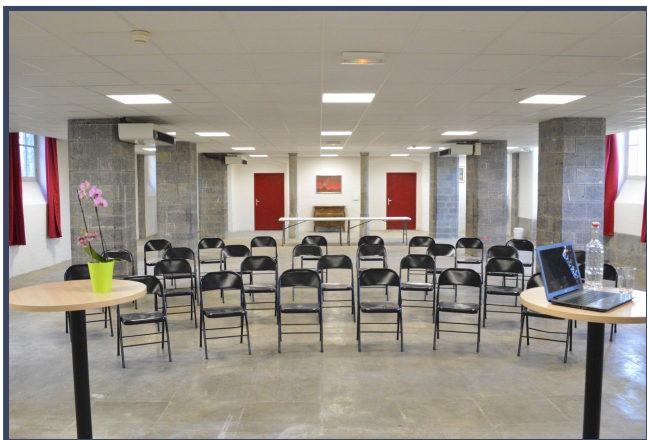

**Situé sur les hauteurs de Mauléon-Licharre, le domaine Agerria, un ancien monastère réaménagé, propose un cadre calme et propice au travail.**

Lumière naturelle dans toutes les salles  
Parking gratuit et de grande capacité  
Wifi gratuit et illimité dans tout l'établissement  
Salles entièrement équipées (mobiliers et matériel)

**Des salons de 30 à 130 m<sup>2</sup>**

### **Différentes formules:**

**Journée d'étude:** Location de salle, 2 pauses, déjeuner à base de produits locaux, à partir de 38€

**Séminaire semi-résidentiel:** Journée d'étude, petit-déjeuner, hébergement, à partir de 85€